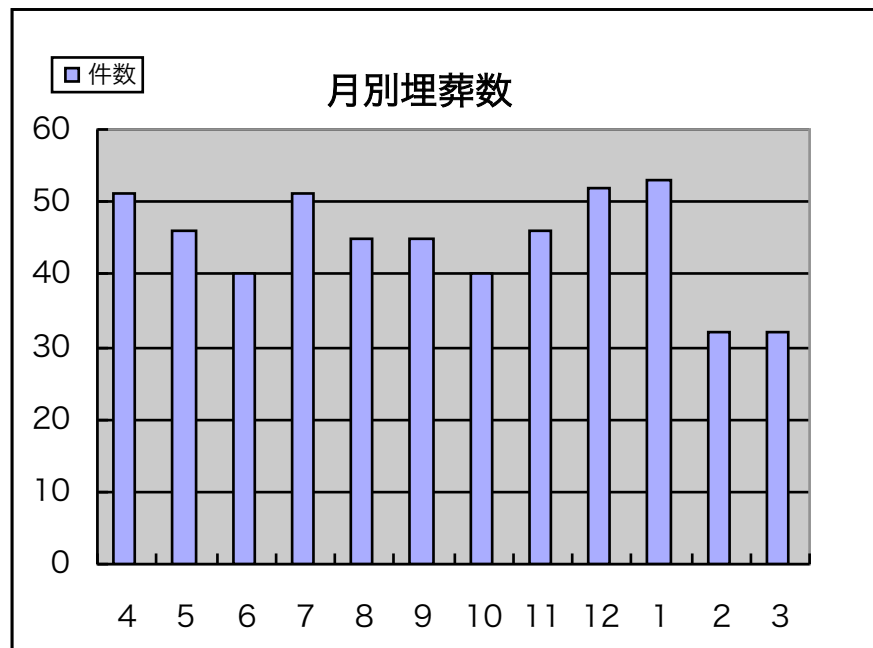

(東京動物霊園協議会所属の霊園のご厚意により無償にて埋葬していただいています)

平成20年度埋葬動物種類別グラフ

件数	頭数	鳥類							ほ乳類			亀	魚類
		チャボ	ニワトリ	烏骨鶏	アヒル	小鳥	野鳥	他鳥	ウサギ	モルモット	ハムスター		
合計	551	12%	9%	4%	1%	6%	1%	2%	50%	10%	2%	1%	0

平成20年度埋葬動物死因

安楽死	老衰	衰弱・餓死	熱中症	寒冷	事故死			病死					不明
					骨折	咬傷	その他	腫瘍	感染症	心臓病	消化器疾患	その他	
1%	17%	11%	3%	7%	1%	3%	2%	2%	1%	0%	2%	8%	33%

月別埋葬数

月	件数	前年度
4	51	48
5	46	28
6	40	42
7	51	35
8	45	37
9	45	30
10	40	56
11	46	35
12	52	35
1	53	58
2	32	47
3	32	38
合計	533	489

月別埋葬動物数

年齢のこともありますが、前年度の課題、正月休み、寒冷や夏の暑さなどによる死亡は減少しないようです、

また春休みの世話不足による死亡も目立ちます