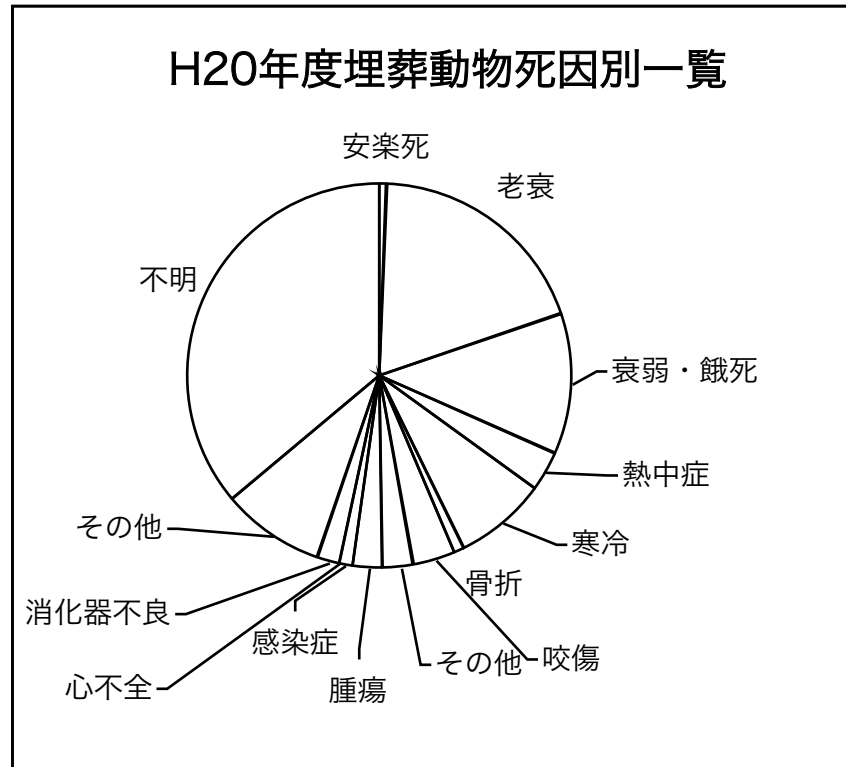

(東京動物霊園協議会所属の霊園のご厚意により無償にて埋葬していただいています)

平成20年度埋葬動物種類別グラフ

件数	頭数	鳥類							ほ乳類			亀	魚類
		チャボ	ニワトリ	烏骨鶏	アヒル	小鳥	野鳥	他鳥	ウサギ	モルモット	ハムスター		
合計	551	12%	9%	4%	1%	6%	1%	2%	50%	10%	2%	1%	0

平成20年度埋葬動物死因

安楽死	老衰	衰弱・餓死	熱中症	寒冷	事故死			病死					不明
					骨折	咬傷	その他	腫瘍	感染症	心臓病	消化器疾患	その他	
1%	17%	11%	3%	7%	1%	3%	2%	2%	1%	0%	2%	8%	33%

月別埋葬数

月	件数	前年度
4	51	48
5	46	28
6	40	42
7	51	35
8	45	37
9	45	30
10	40	56
11	46	35
12	52	35
1	53	58
2	32	47
3	32	38
合計	533	489

月別埋葬動物数

年齢のこともありますが、前年度の課題、正月休み、寒冷や夏の暑さなどによる死亡は減少しないようです、

また春休みの世話不足による死亡も目立ちます