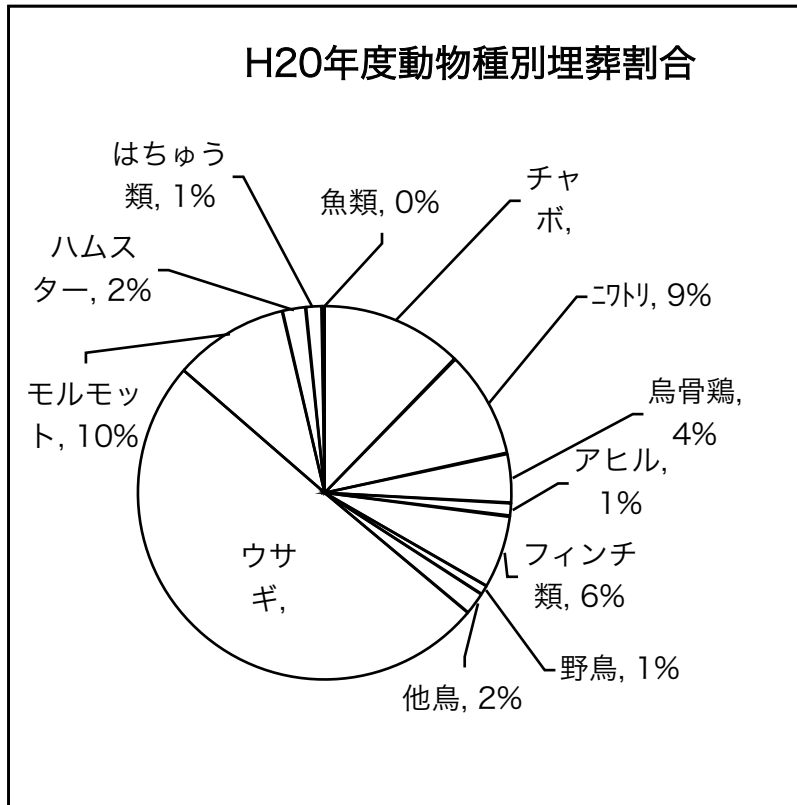

(東京動物霊園協議会所属の霊園のご厚意により無償にて埋葬していただいています)

平成20年度埋葬動物種類別グラフ

件数	頭数	鳥類							ほ乳類			亀	魚類
		チャボ	ニワトリ	烏骨鶏	アヒル	小鳥	野鳥	他鳥	ウサギ	モルモット	ハムスター		
合計	551	12%	9%	4%	1%	6%	1%	2%	50%	10%	2%	1%	0

平成20年度埋葬動物死因

安楽死	老衰	衰弱・餓死	熱中症	寒冷	事故死			病死					不明
					骨折	咬傷	その他	腫瘍	感染症	心臓病	消化器疾患	その他	
1%	17%	11%	3%	7%	1%	3%	2%	2%	1%	0%	2%	8%	33%

月別埋葬数

月	件数	前年度
4	51	48
5	46	28
6	40	42
7	51	35
8	45	37
9	45	30
10	40	56
11	46	35
12	52	35
1	53	58
2	32	47
3	32	38
合計	533	489

月別埋葬動物数

年齢のこともありますが、前年度の課題、正月休み、寒冷や夏の暑さなどによる死亡は減少しないようです、

また春休みの世話不足による死亡も目立ちます