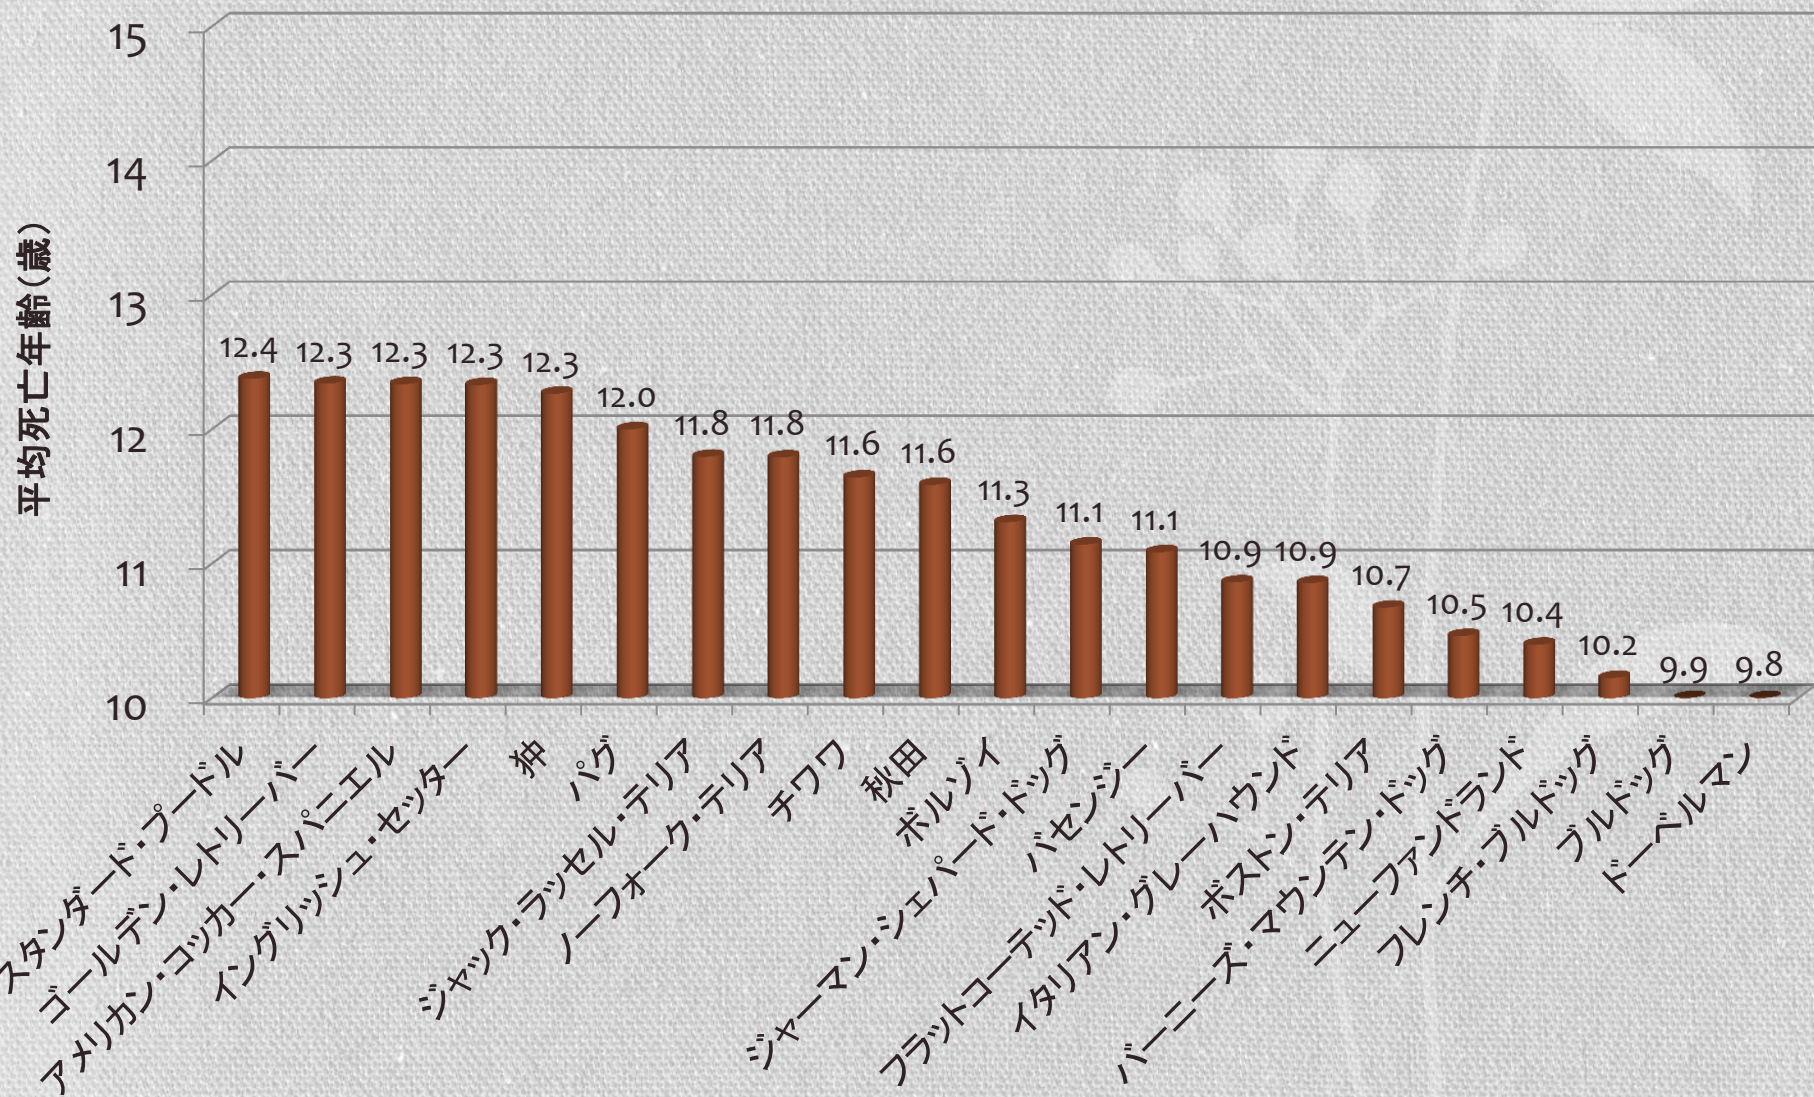

調査期間及び対象

- 平成24年1月から27年3月までに埋葬
 - 犬種が判明
 - 1歳以上まで生存
 - 10頭以上
-
- 以上の条件を満たす55犬種・13,516頭

調査項目

全体

- 犬種別埋葬頭数
- 平均死亡年齢
- 月別死亡割合

埋葬頭数の多い犬種

- 大型 ラブラドルレトリバー
 - 中型 柴
 - 小型 ミニチュアダックスフンド
-
- 死亡年齢の分布

埋葬頭数上位15犬種

平均死亡年齢上位15犬種

平均死亡年齢中位19犬種及び全犬種平均

平均死亡年齢下位21犬種

月別死亡割合 ヒトとの比較

ラブラドルレトリバーの死亡年齢分布

柴の死亡年齢分布

ミニチュアダックスフンドの死亡年齢分布

死亡年齢の分布 3犬種の比較