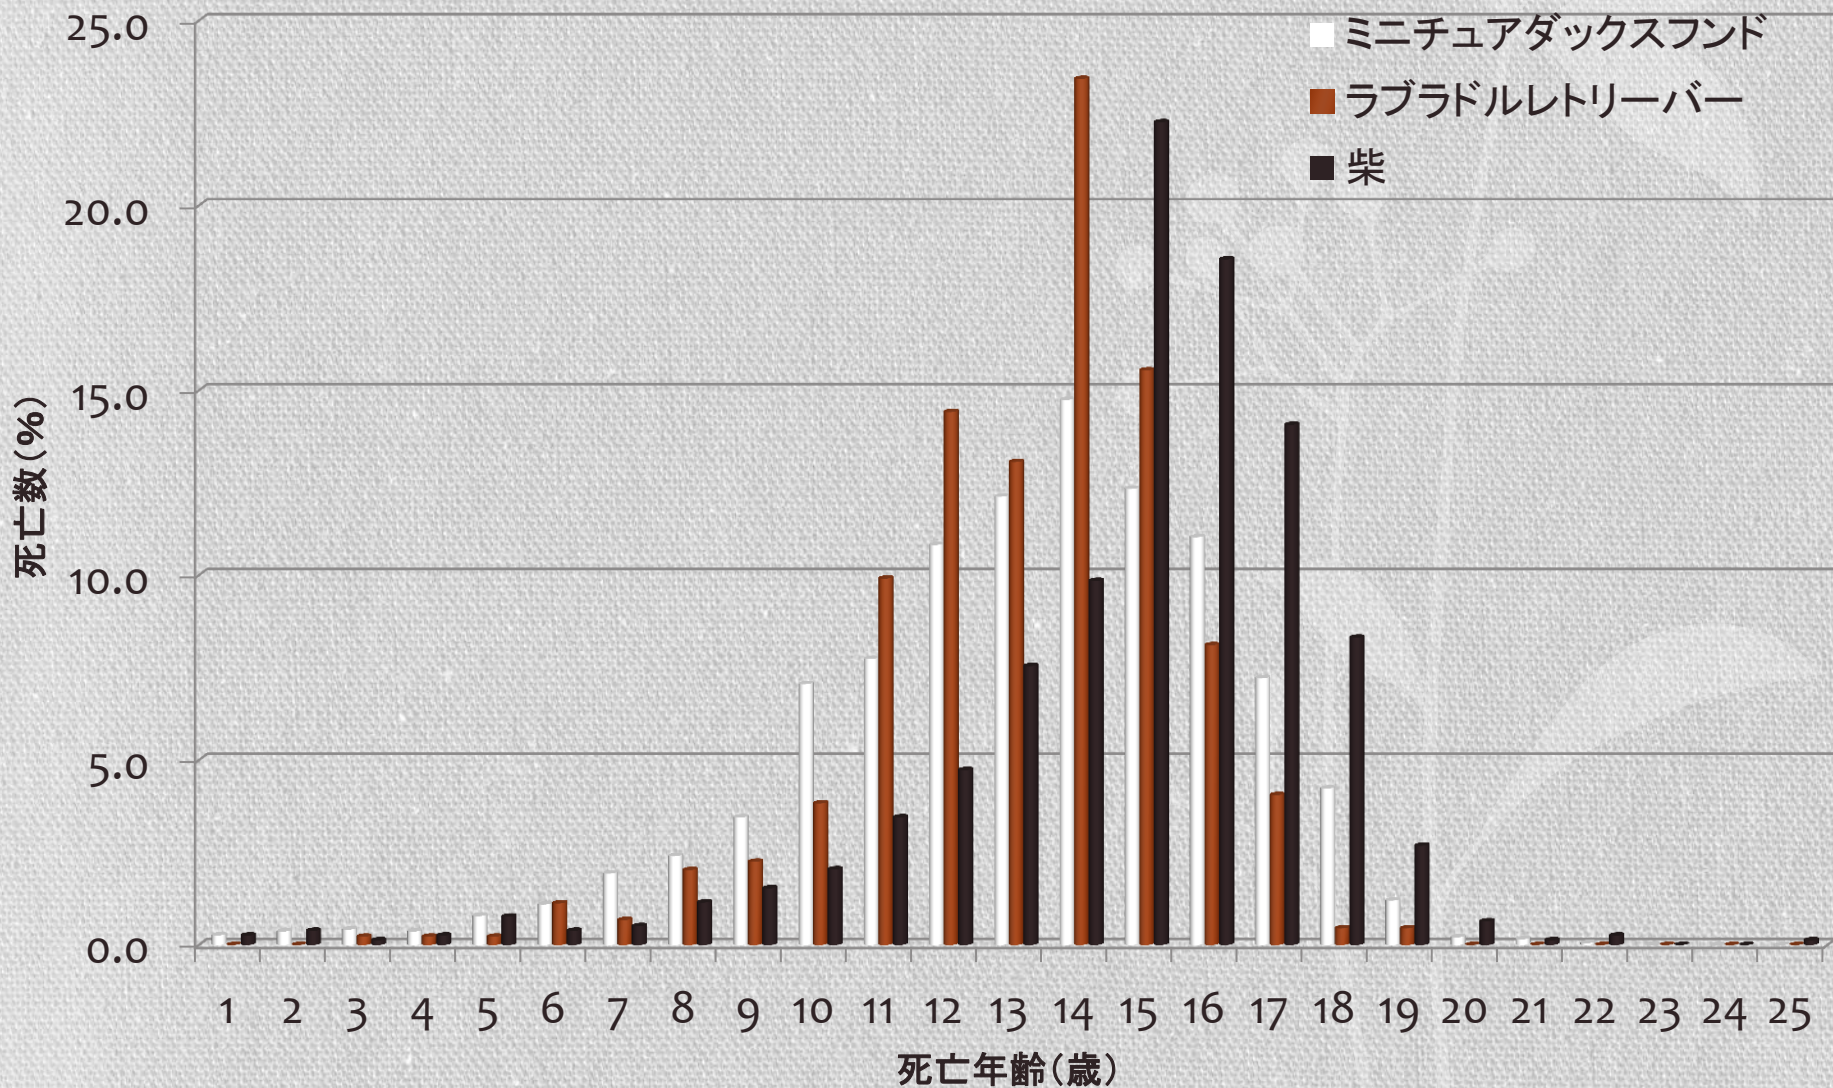

調査期間及び対象

- 平成24年1月から27年3月までに埋葬
 - 犬種が判明
 - 1歳以上まで生存
 - 10頭以上
-
- 以上の条件を満たす55犬種・13,516頭

調査項目

全体

- 犬種別埋葬頭数
- 平均死亡年齢
- 月別死亡割合

埋葬頭数の多い犬種

- 大型 ラブラドルレトリバー
 - 中型 柴
 - 小型 ミニチュアダックスフンド
-
- 死亡年齢の分布

埋葬頭数上位15犬種

平均死亡年齢上位15犬種

平均死亡年齢中位19犬種及び全犬種平均

平均死亡年齢下位21犬種

月別死亡割合 ヒトとの比較

ラブラドルレトリバーの死亡年齢分布

柴の死亡年齢分布

ミニチュアダックスフンドの死亡年齢分布

死亡年齢の分布 3犬種の比較