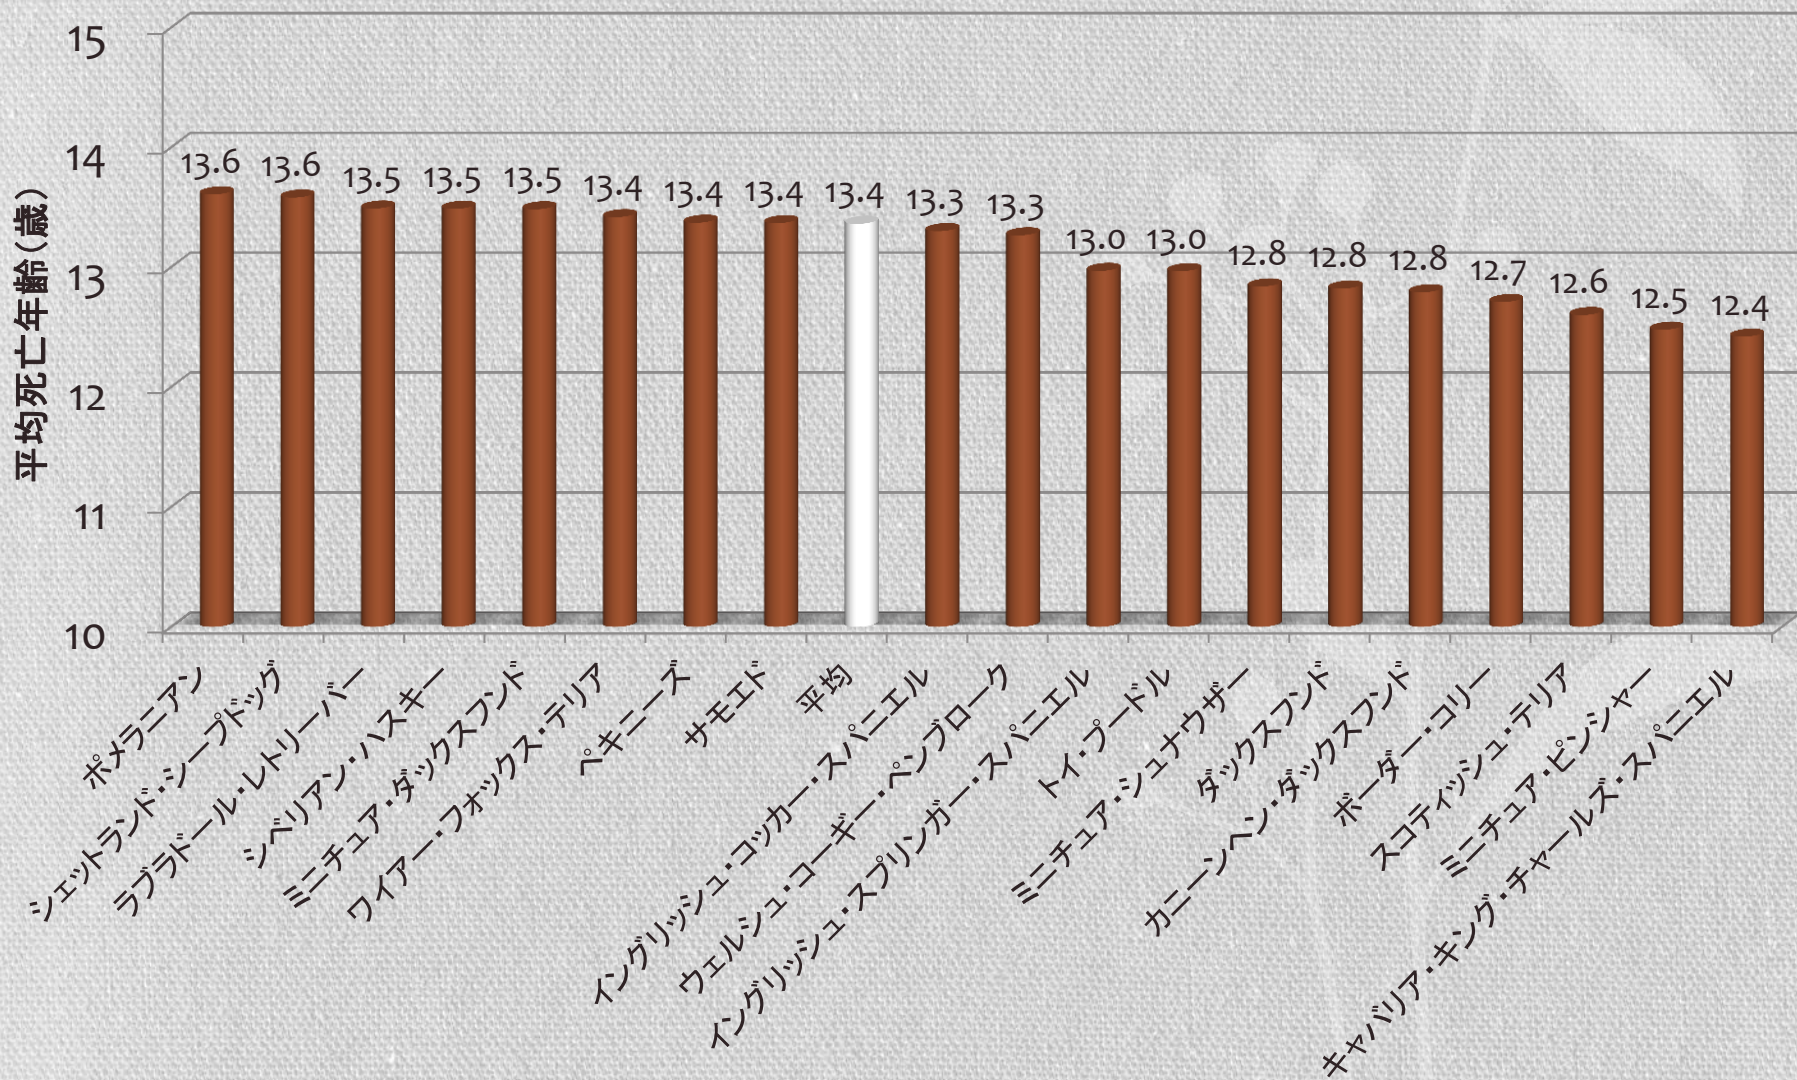

調査期間及び対象

- 平成24年1月から27年3月までに埋葬
 - 犬種が判明
 - 1歳以上まで生存
 - 10頭以上
-
- 以上の条件を満たす55犬種・13,516頭

調査項目

全体

- 犬種別埋葬頭数
- 平均死亡年齢
- 月別死亡割合

埋葬頭数の多い犬種

- 大型 ラブラドルレトリバー
 - 中型 柴
 - 小型 ミニチュアダックスフンド
-
- 死亡年齢の分布

埋葬頭数上位15犬種

平均死亡年齢上位15犬種

平均死亡年齢中位19犬種及び全犬種平均

平均死亡年齢下位21犬種

月別死亡割合 ヒトとの比較

ラブラドルレトリバーの死亡年齢分布

柴の死亡年齢分布

ミニチュアダックスフンドの死亡年齢分布

死亡年齢の分布 3犬種の比較