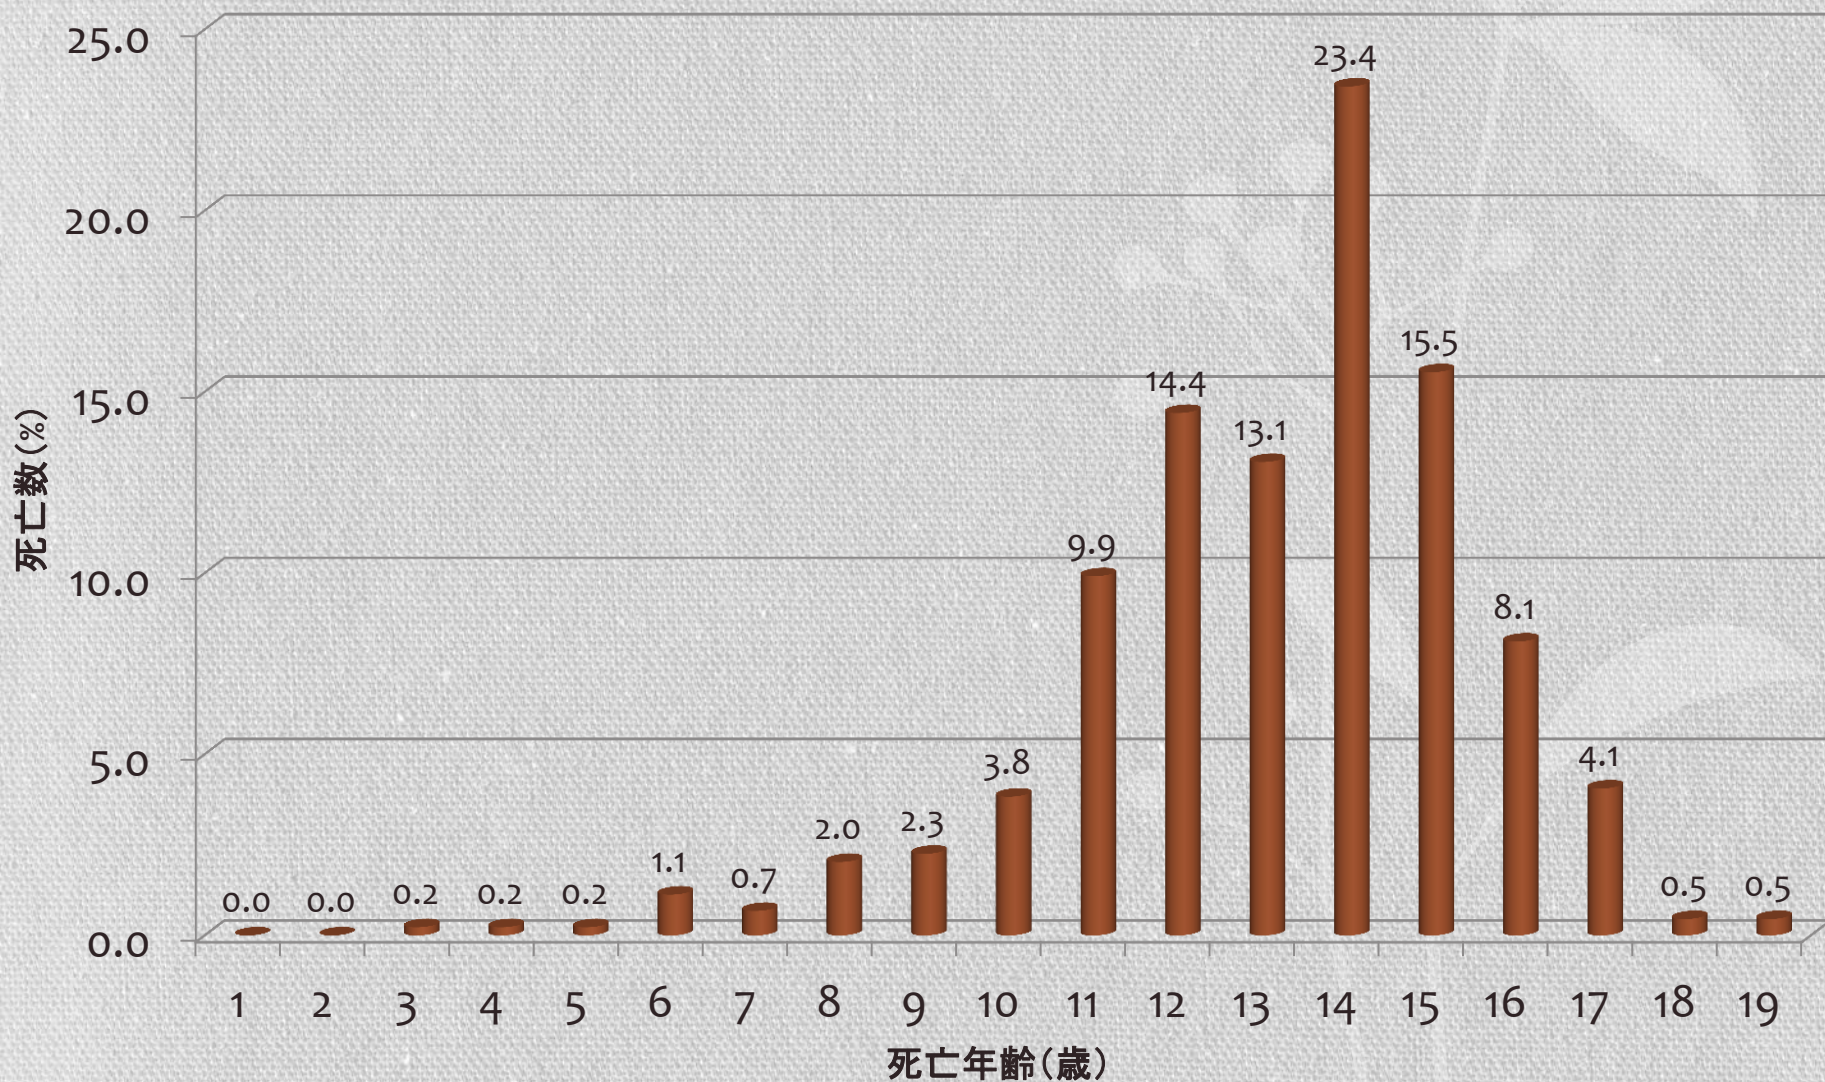

調査期間及び対象

- 平成24年1月から27年3月までに埋葬
 - 犬種が判明
 - 1歳以上まで生存
 - 10頭以上
-
- 以上の条件を満たす55犬種・13,516頭

調査項目

全体

- 犬種別埋葬頭数
- 平均死亡年齢
- 月別死亡割合

埋葬頭数の多い犬種

- 大型 ラブラドルレトリバー
 - 中型 柴
 - 小型 ミニチュアダックスフンド
-
- 死亡年齢の分布

埋葬頭数上位15犬種

平均死亡年齢上位15犬種

平均死亡年齢中位19犬種及び全犬種平均

平均死亡年齢下位21犬種

月別死亡割合 ヒトとの比較

ラブラドルレトリバーの死亡年齢分布

柴の死亡年齢分布

ミニチュアダックスフンドの死亡年齢分布

死亡年齢の分布 3犬種の比較