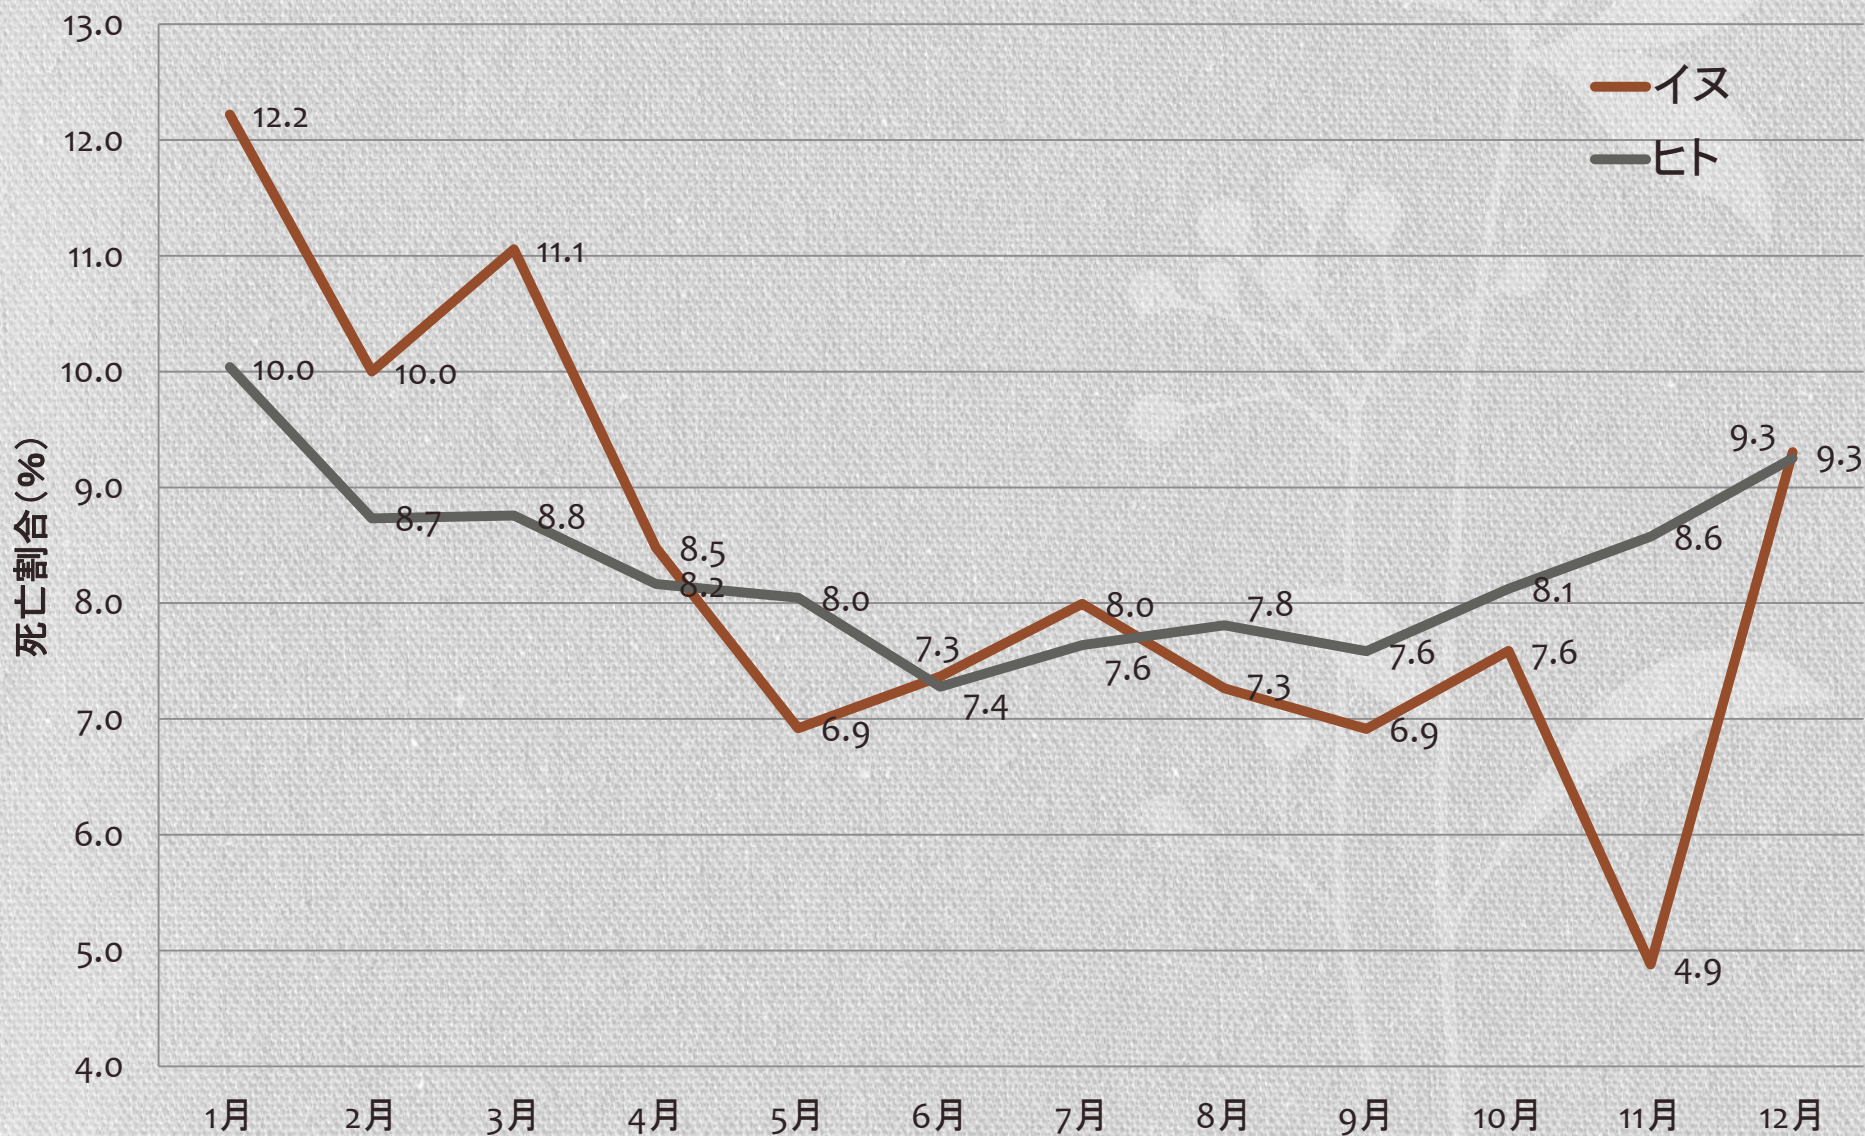

調査期間及び対象

- 平成24年1月から27年3月までに埋葬
 - 犬種が判明
 - 1歳以上まで生存
 - 10頭以上
-
- 以上の条件を満たす55犬種・13,516頭

調査項目

全体

- 犬種別埋葬頭数
- 平均死亡年齢
- 月別死亡割合

埋葬頭数の多い犬種

- 大型 ラブラドルレトリバー
 - 中型 柴
 - 小型 ミニチュアダックスフンド
-
- 死亡年齢の分布

埋葬頭数上位15犬種

平均死亡年齢上位15犬種

平均死亡年齢中位19犬種及び全犬種平均

平均死亡年齢下位21犬種

月別死亡割合 ヒトとの比較

ラブラドルレトリバーの死亡年齢分布

柴の死亡年齢分布

ミニチュアダックスフンドの死亡年齢分布

死亡年齢の分布 3犬種の比較