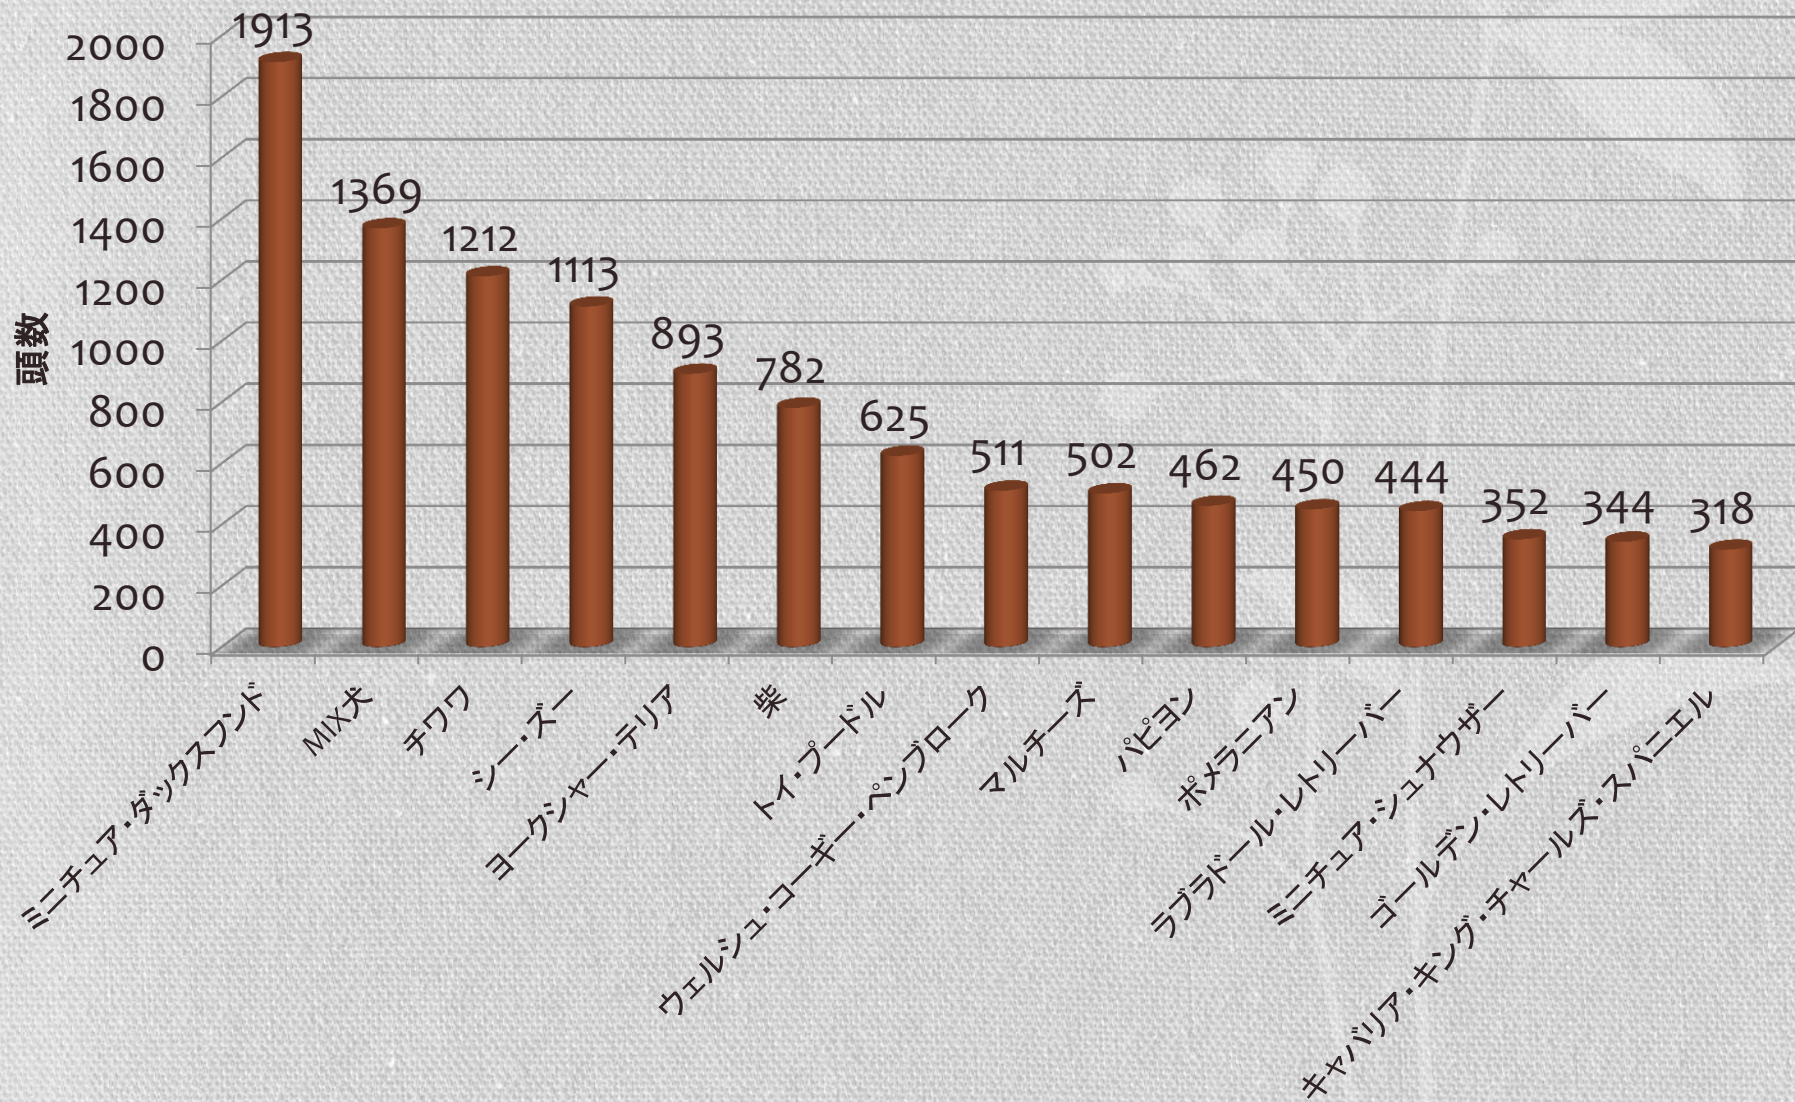

調査期間及び対象

- 平成24年1月から27年3月までに埋葬
 - 犬種が判明
 - 1歳以上まで生存
 - 10頭以上
-
- 以上の条件を満たす55犬種・13,516頭

調査項目

全体

- 犬種別埋葬頭数
- 平均死亡年齢
- 月別死亡割合

埋葬頭数の多い犬種

- 大型 ラブラドルレトリバー
 - 中型 柴
 - 小型 ミニチュアダックスフンド
-
- 死亡年齢の分布

埋葬頭数上位15犬種

平均死亡年齢上位15犬種

平均死亡年齢中位19犬種及び全犬種平均

平均死亡年齢下位21犬種

月別死亡割合 ヒトとの比較

ラブラドルレトリバーの死亡年齢分布

柴の死亡年齢分布

ミニチュアダックスフンドの死亡年齢分布

死亡年齢の分布 3犬種の比較