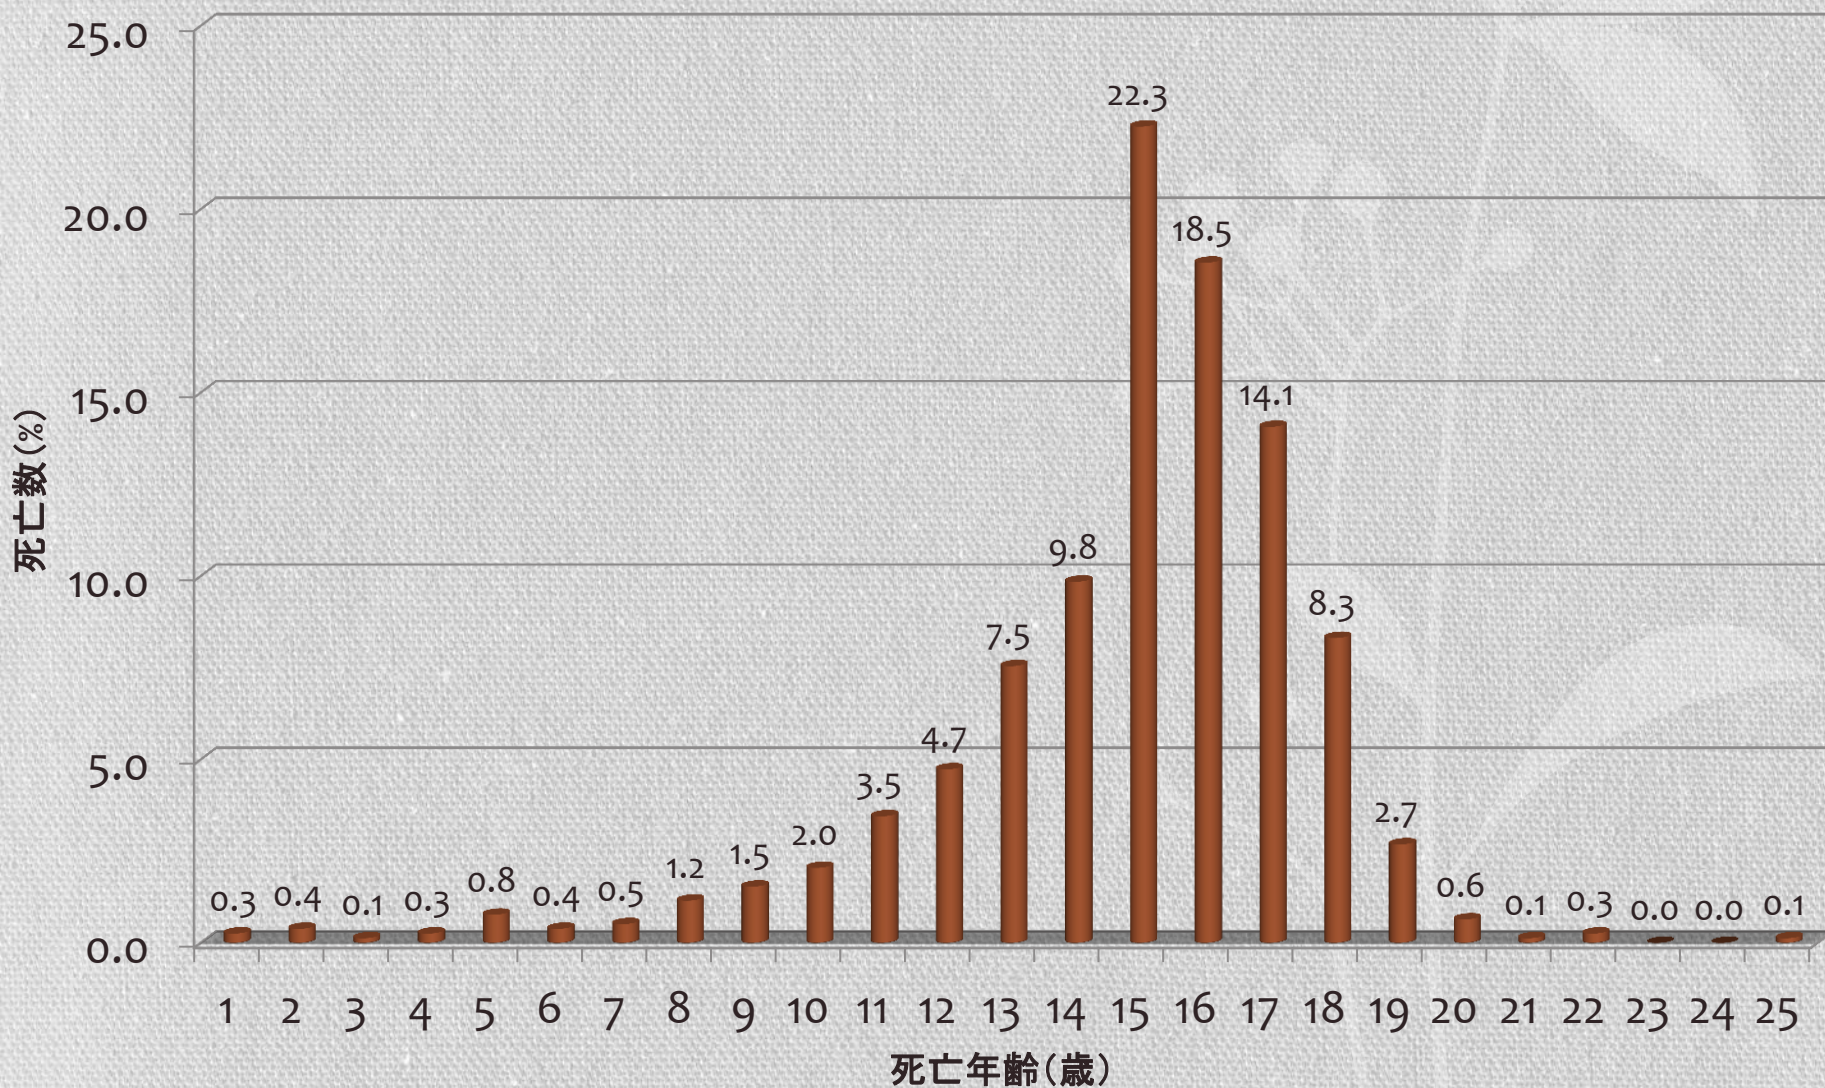

調査期間及び対象

- 平成24年1月から27年3月までに埋葬
 - 犬種が判明
 - 1歳以上まで生存
 - 10頭以上
-
- 以上の条件を満たす55犬種・13,516頭

調査項目

全体

- 犬種別埋葬頭数
- 平均死亡年齢
- 月別死亡割合

埋葬頭数の多い犬種

- 大型 ラブラドルレトリバー
 - 中型 柴
 - 小型 ミニチュアダックスフンド
-
- 死亡年齢の分布

埋葬頭数上位15犬種

平均死亡年齢上位15犬種

平均死亡年齢中位19犬種及び全犬種平均

平均死亡年齢下位21犬種

月別死亡割合 ヒトとの比較

ラブラドルレトリバーの死亡年齢分布

柴の死亡年齢分布

ミニチュアダックスフンドの死亡年齢分布

死亡年齢の分布 3犬種の比較