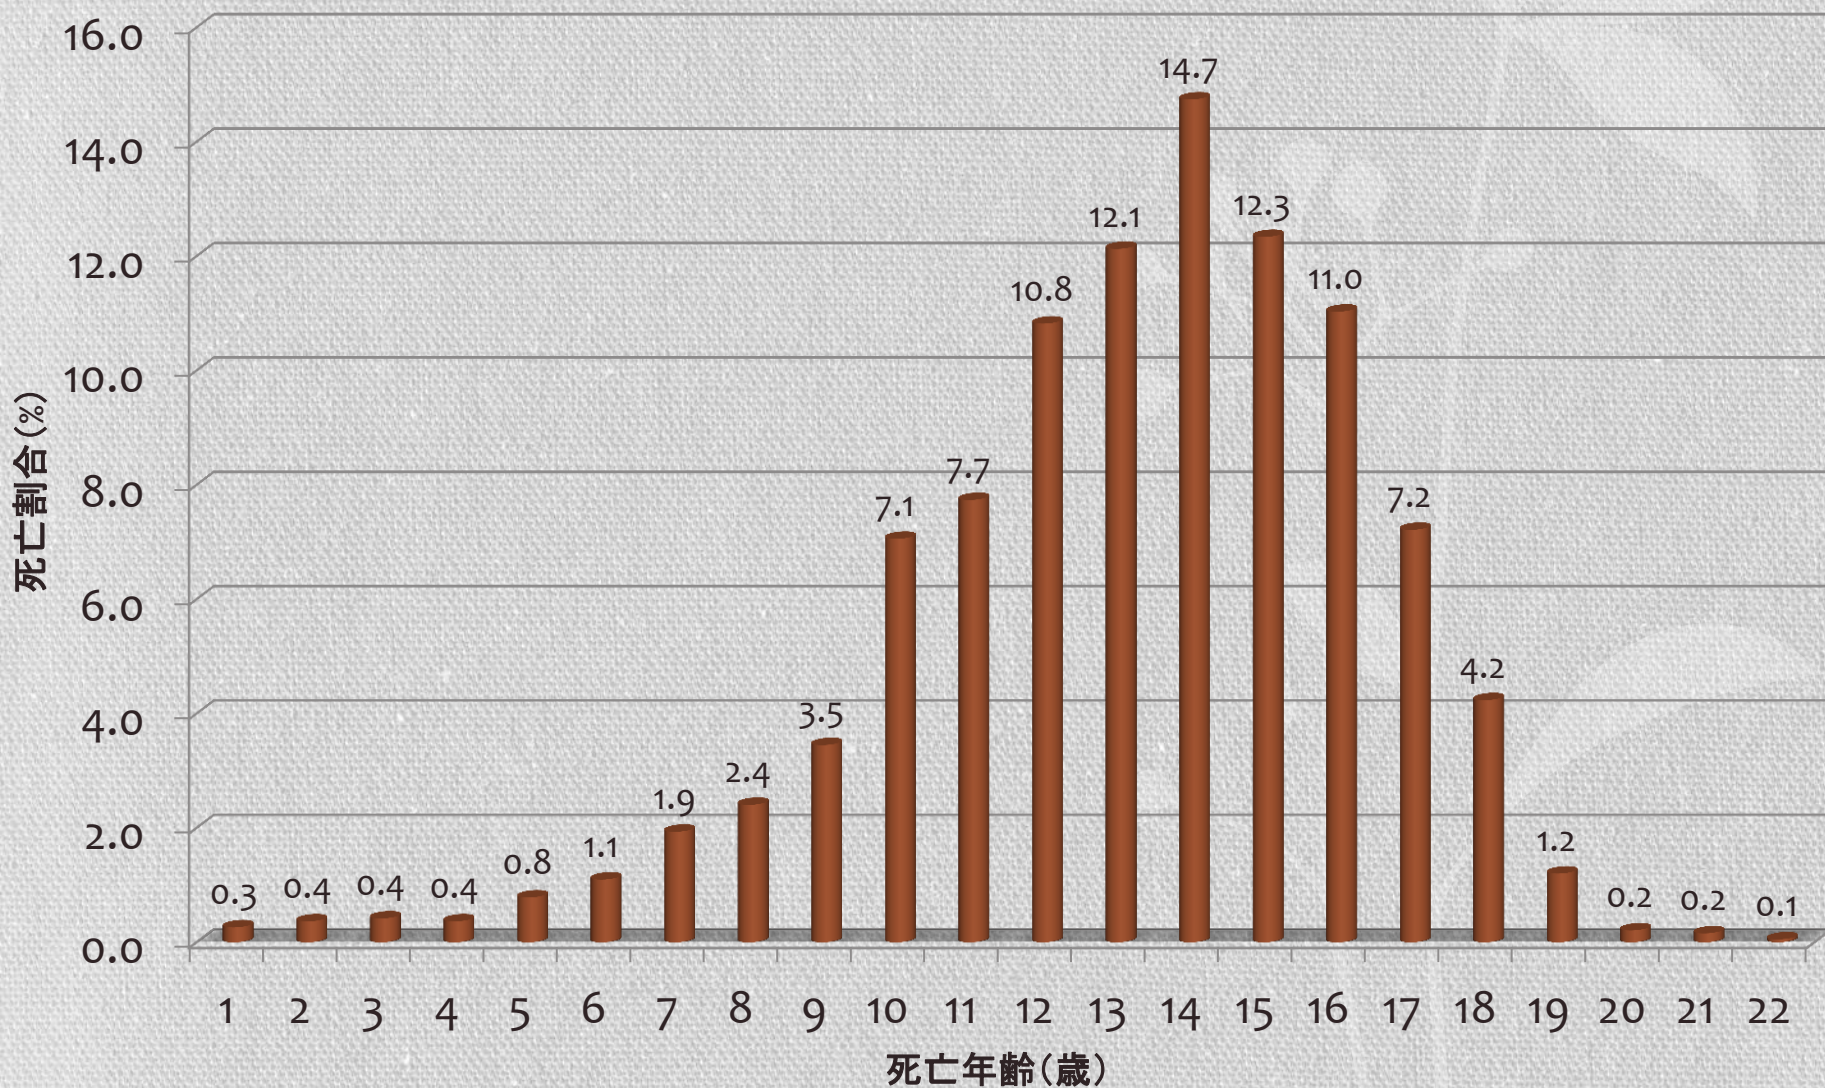

調査期間及び対象

- 平成24年1月から27年3月までに埋葬
 - 犬種が判明
 - 1歳以上まで生存
 - 10頭以上
-
- 以上の条件を満たす55犬種・13,516頭

調査項目

全体

- 犬種別埋葬頭数
- 平均死亡年齢
- 月別死亡割合

埋葬頭数の多い犬種

- 大型 ラブラドルレトリバー
 - 中型 柴
 - 小型 ミニチュアダックスフンド
-
- 死亡年齢の分布

埋葬頭数上位15犬種

平均死亡年齢上位15犬種

平均死亡年齢中位19犬種及び全犬種平均

平均死亡年齢下位21犬種

月別死亡割合 ヒトとの比較

ラブラドルレトリバーの死亡年齢分布

柴の死亡年齢分布

ミニチュアダックスフンドの死亡年齢分布

死亡年齢の分布 3犬種の比較