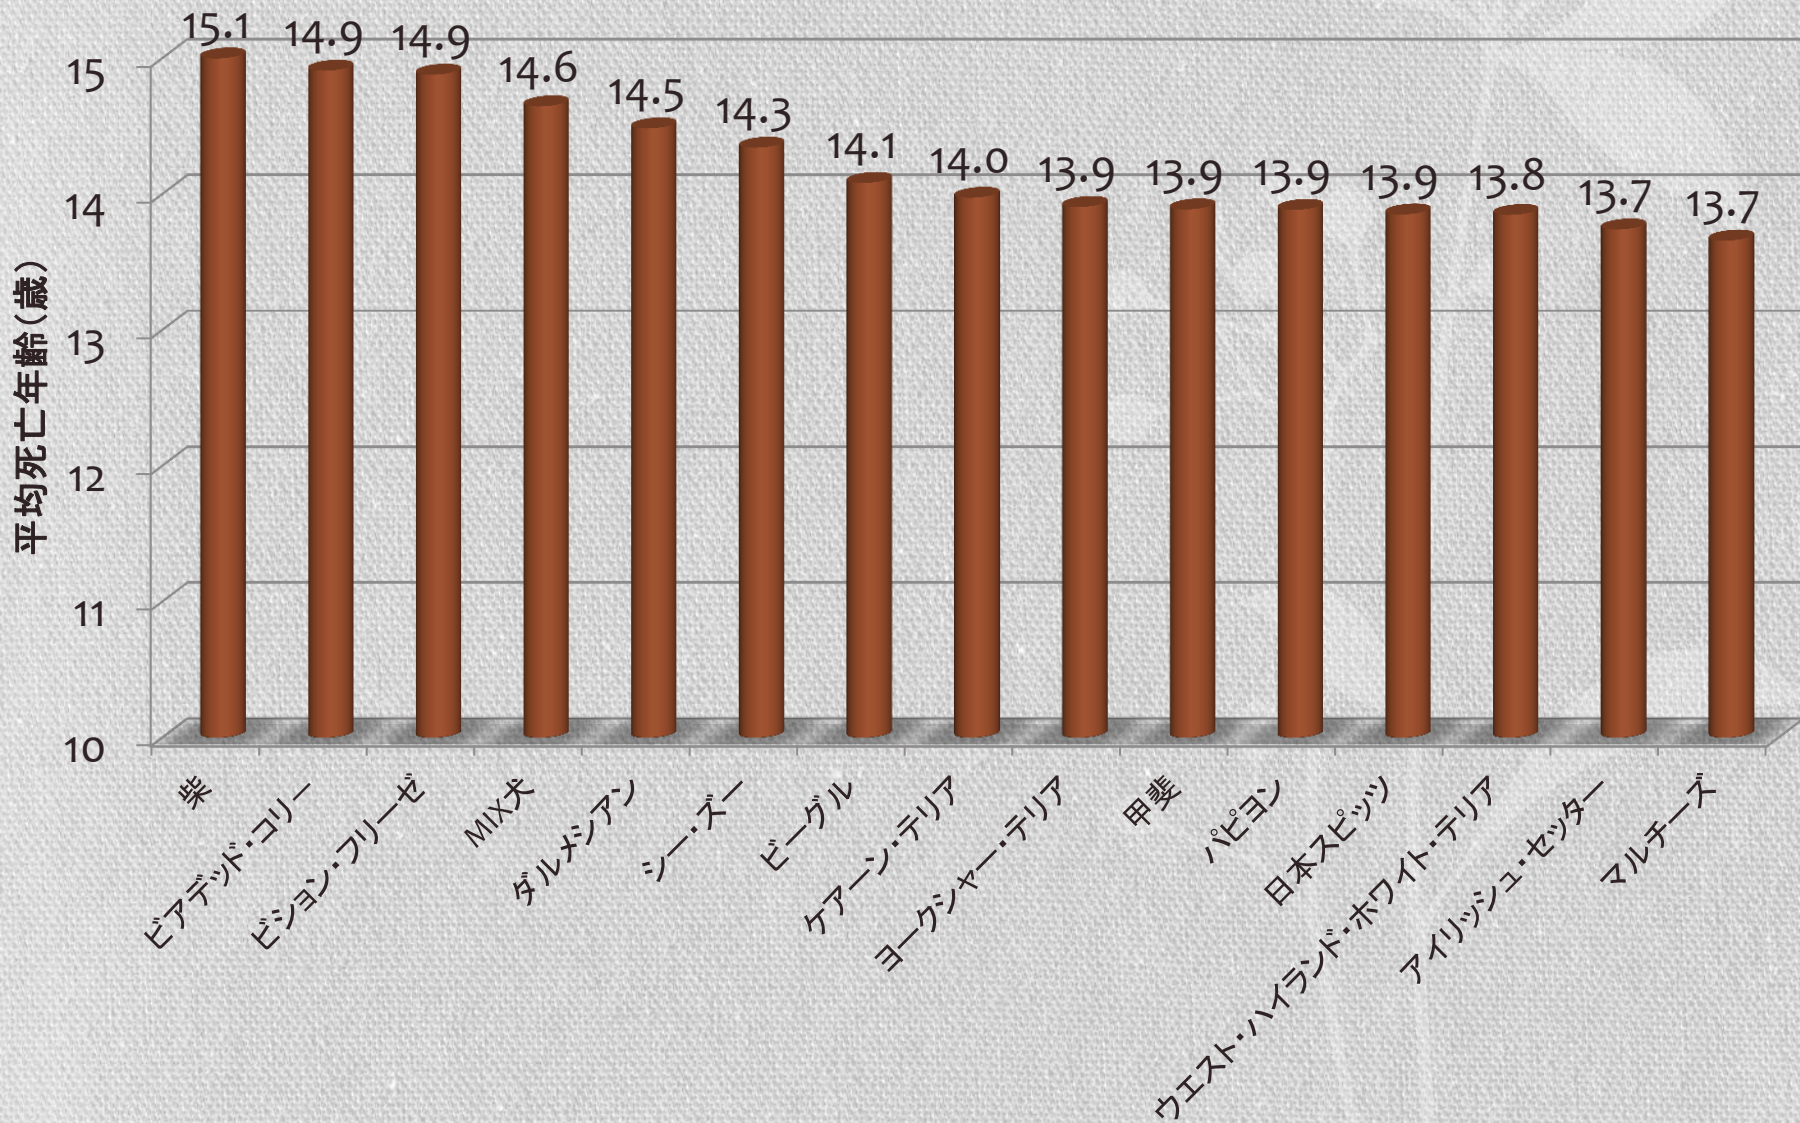

調査期間及び対象

- 平成24年1月から27年3月までに埋葬
 - 犬種が判明
 - 1歳以上まで生存
 - 10頭以上
-
- 以上の条件を満たす55犬種・13,516頭

調査項目

全体

- 犬種別埋葬頭数
- 平均死亡年齢
- 月別死亡割合

埋葬頭数の多い犬種

- 大型 ラブラドルレトリバー
 - 中型 柴
 - 小型 ミニチュアダックスフンド
-
- 死亡年齢の分布

埋葬頭数上位15犬種

平均死亡年齢上位15犬種

平均死亡年齢中位19犬種及び全犬種平均

平均死亡年齢下位21犬種

月別死亡割合 ヒトとの比較

ラブラドルレトリバーの死亡年齢分布

柴の死亡年齢分布

ミニチュアダックスフンドの死亡年齢分布

死亡年齢の分布 3犬種の比較